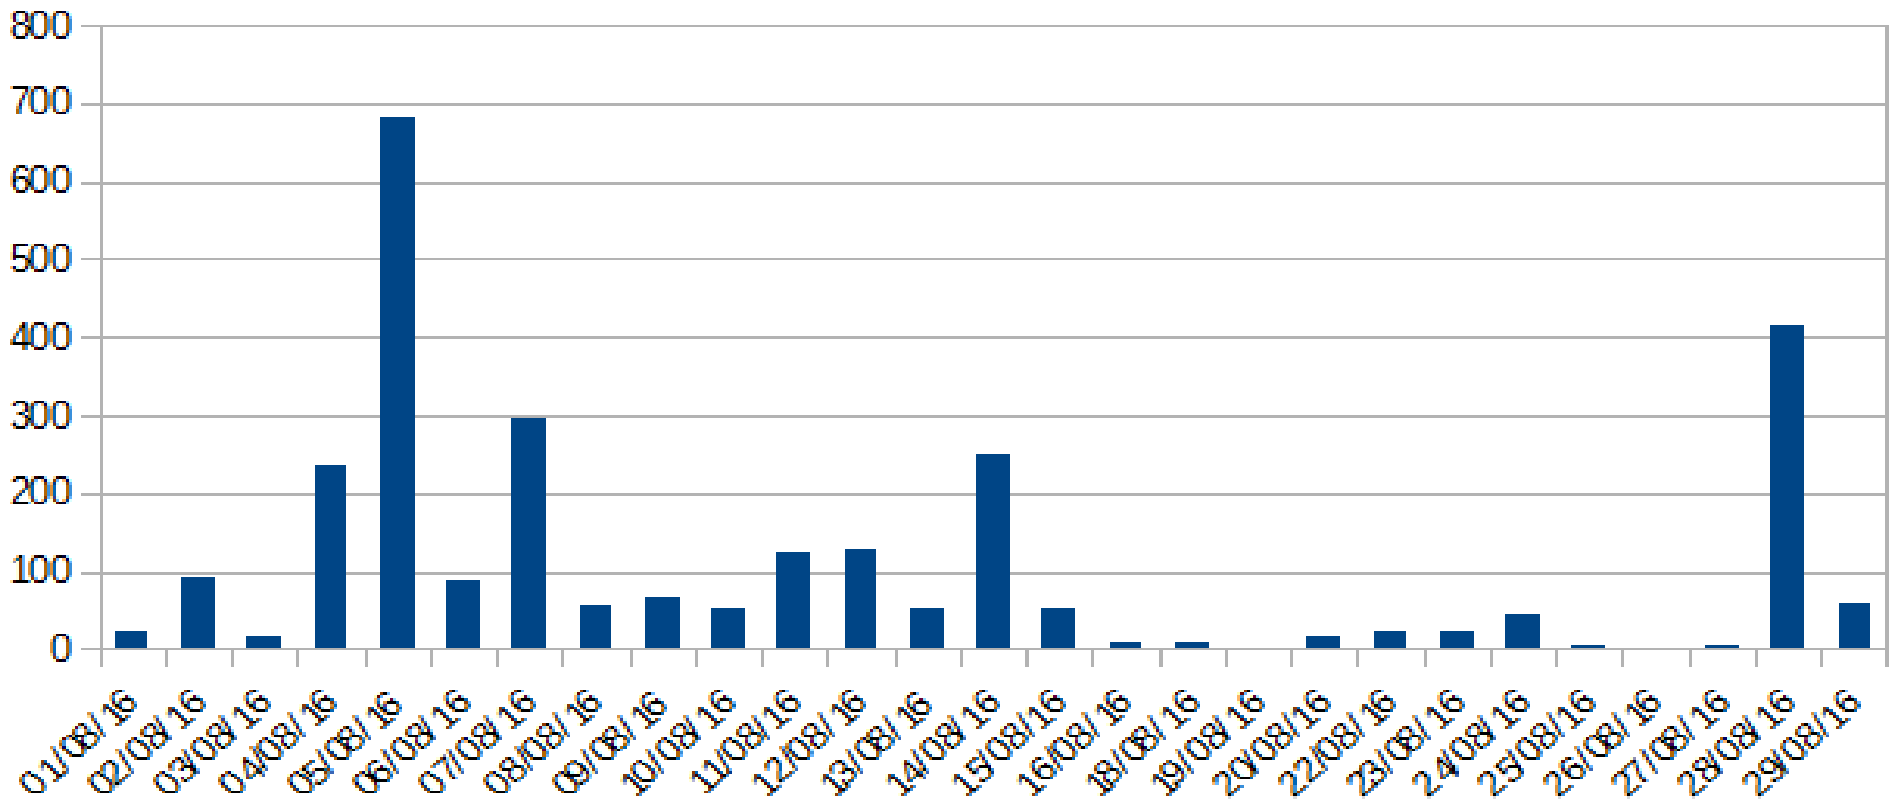

Giugno

Maratona 50 Mhz 2016

Qso mese

Luglio

Maratona 50 Mhz 2016

Qso mese

Agosto

Maratona 50 Mhz 2016

Le 104 entità DXCC distribuite nei vari continenti. Si evidenzia una scarsa presenza delle americane causata dalle pochissime aperture di questa stagione

Maratona 50 Mhz 2016

Il grafico dei primi 10 paesi DXCC dove spicca su tutti la presenza degli inglesi seguiti quasi a pari merito da tedeschi ed italiani