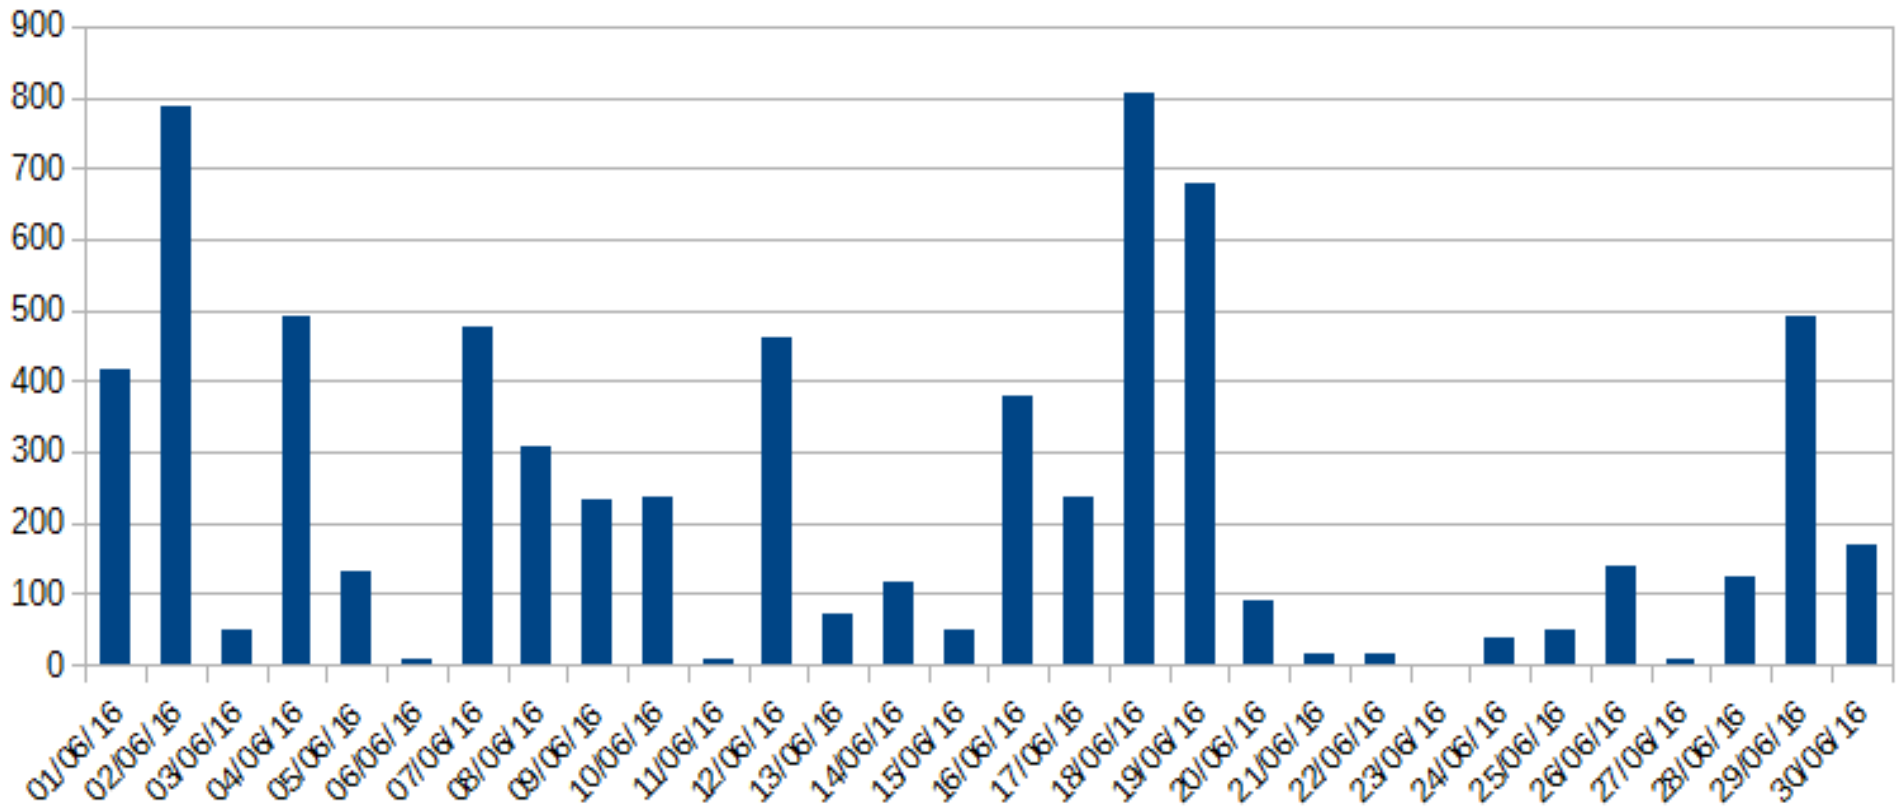

Maratona 50 Mhz 2016

Qso mese

Giugno