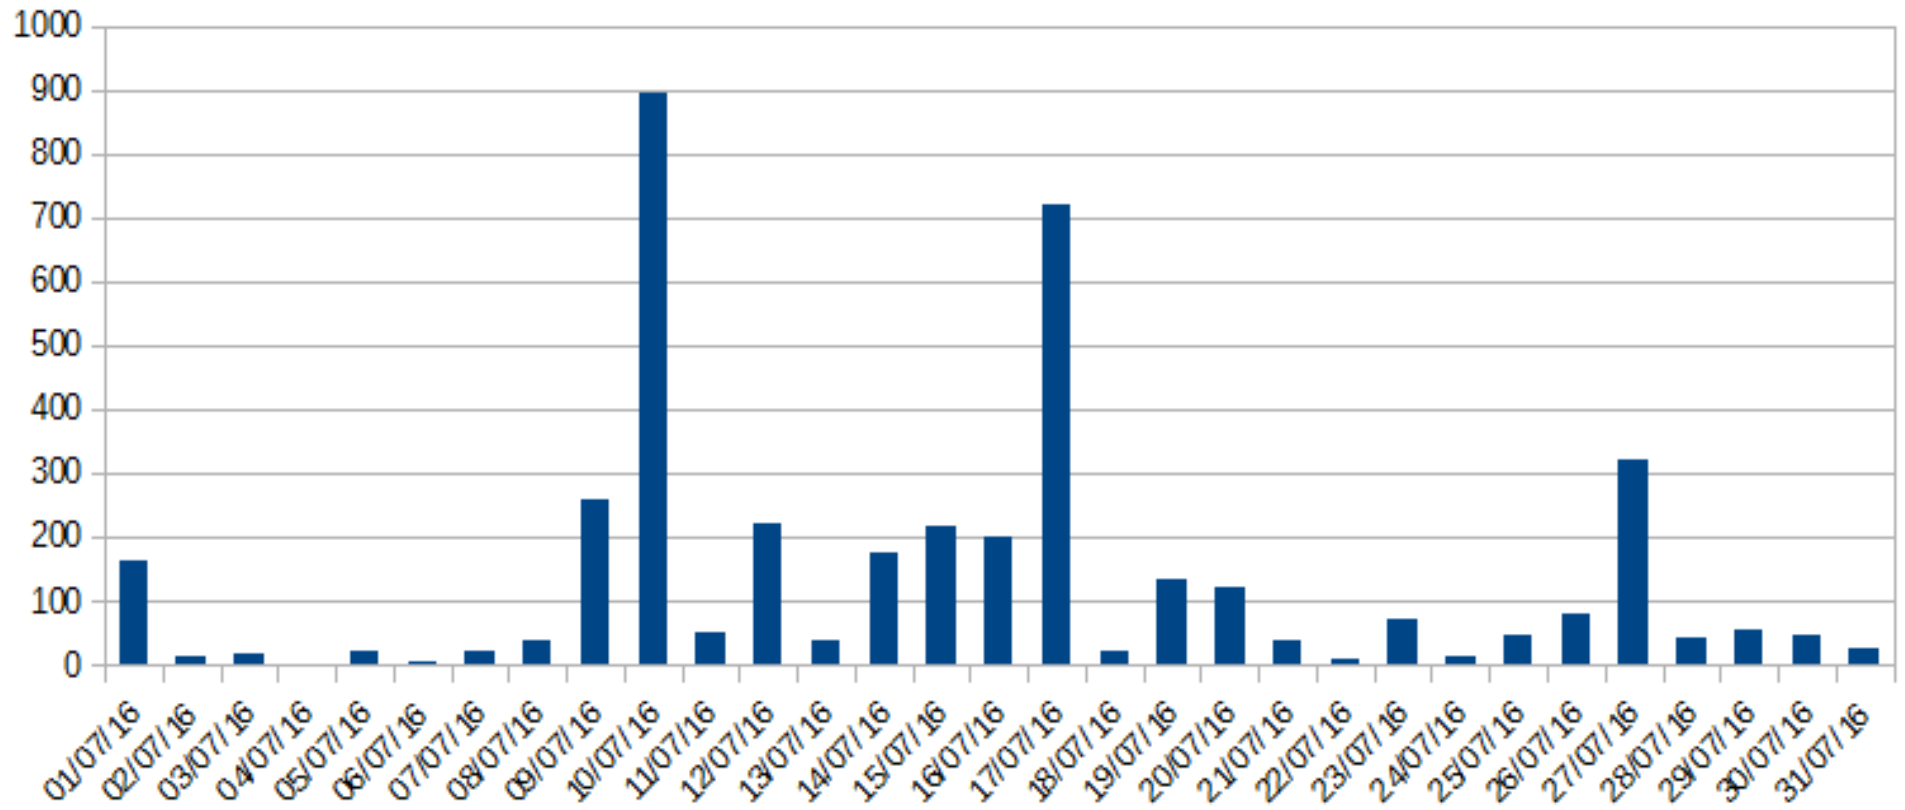

Maratona 50 Mhz 2016

Qso mese

Luglio