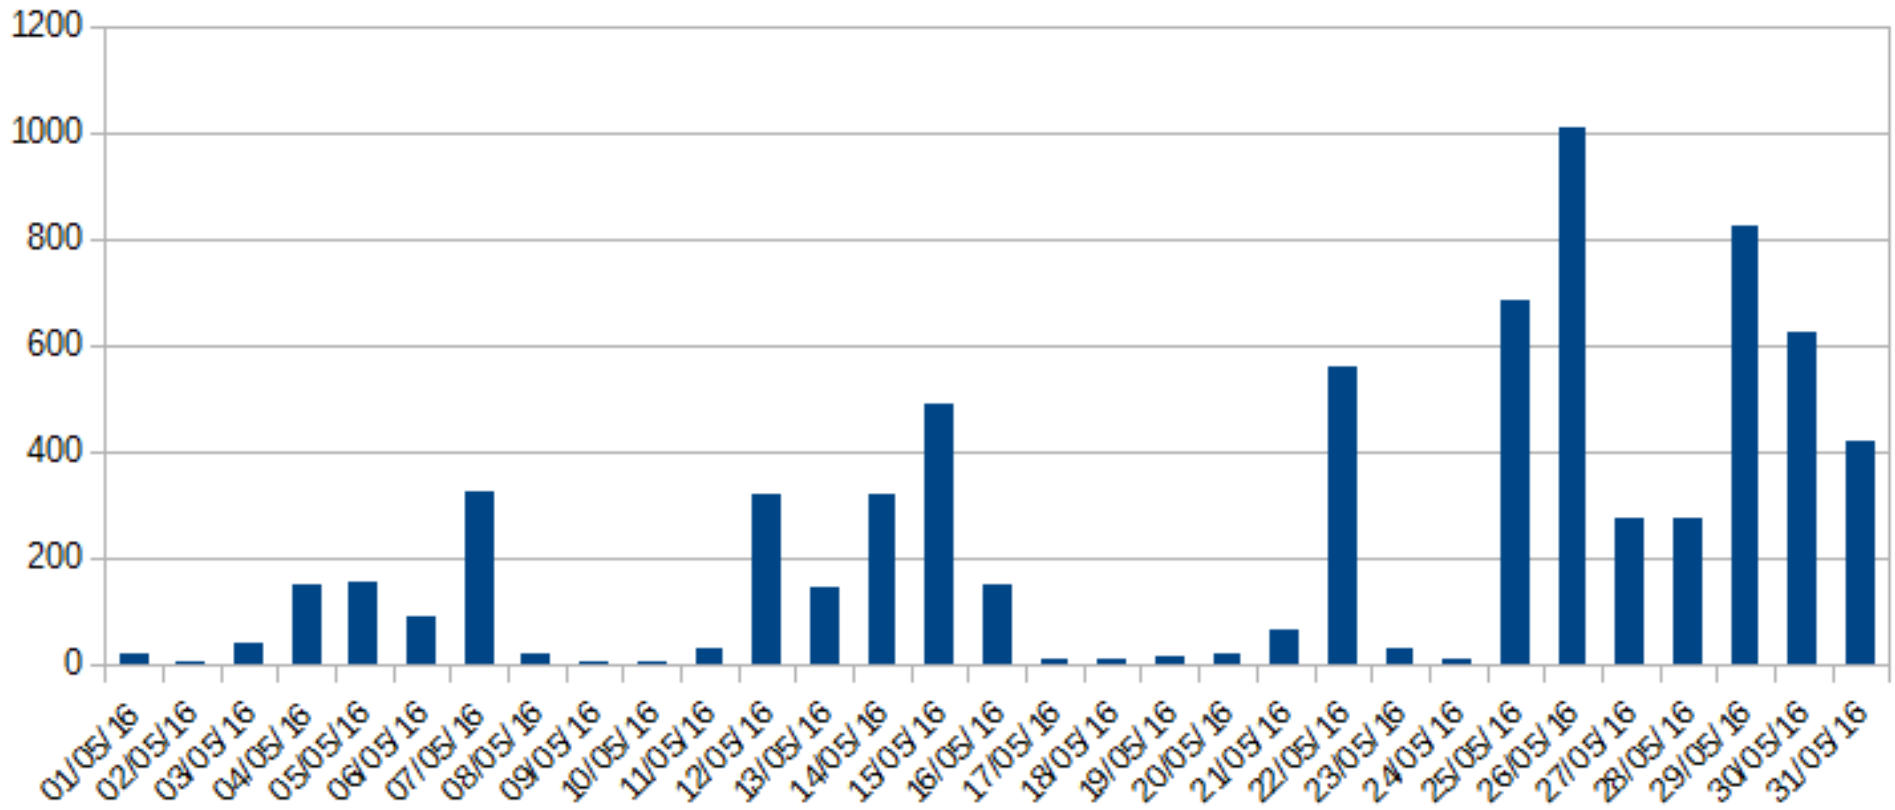

Maratona 50 Mhz 2016

Riepilogo Attività:

- ♦ QSO Totali: 21032
- ♦ CALL Unici: 8650
- ♦ DXCC: 104
- ♦ SQUARE: 624
- ♦ GRIDSQUARE: 7632

Maratona 50 Mhz 2016

Qso mese

Maggio

Maratona 50 Mhz 2016

Qso mese

Giugno

Maratona 50 Mhz 2016

Qso mese

Luglio

Maratona 50 Mhz 2016

Qso mese

Agosto

Maratona 50 Mhz 2016

Le 104 entità DXCC distribuite nei vari continenti. Si evidenzia una scarsa presenza delle americane causata dalle pochissime aperture di questa stagione

Maratona 50 Mhz 2016

Il grafico dei primi 10 paesi DXCC dove spicca su tutti la presenza degli inglesi seguiti quasi a pari merito da tedeschi ed italiani