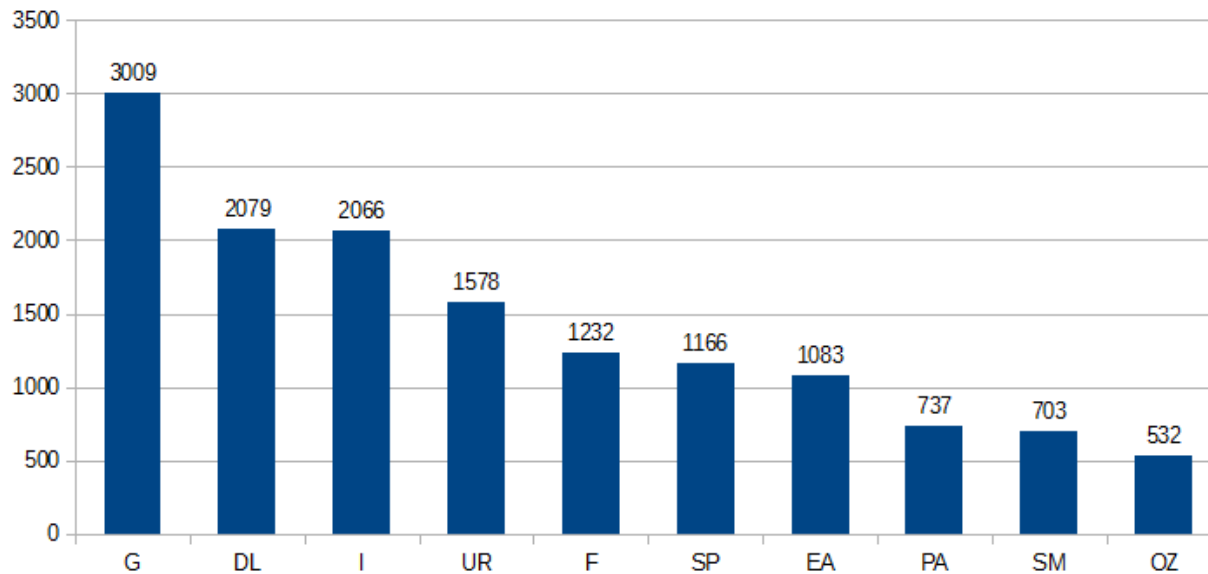

Giugno

Maratona 50 Mhz 2016

Qso mese

Luglio

Maratona 50 Mhz 2016

Qso mese

Agosto

Maratona 50 Mhz 2016

Le 104 entità DXCC distribuite nei vari continenti. Si evidenzia una scarsa presenza delle americane causata dalle pochissime aperture di questa stagione

Maratona 50 Mhz 2016

Il grafico dei primi 10 paesi DXCC dove spicca su tutti la presenza degli inglesi seguiti quasi a pari merito da tedeschi ed italiani