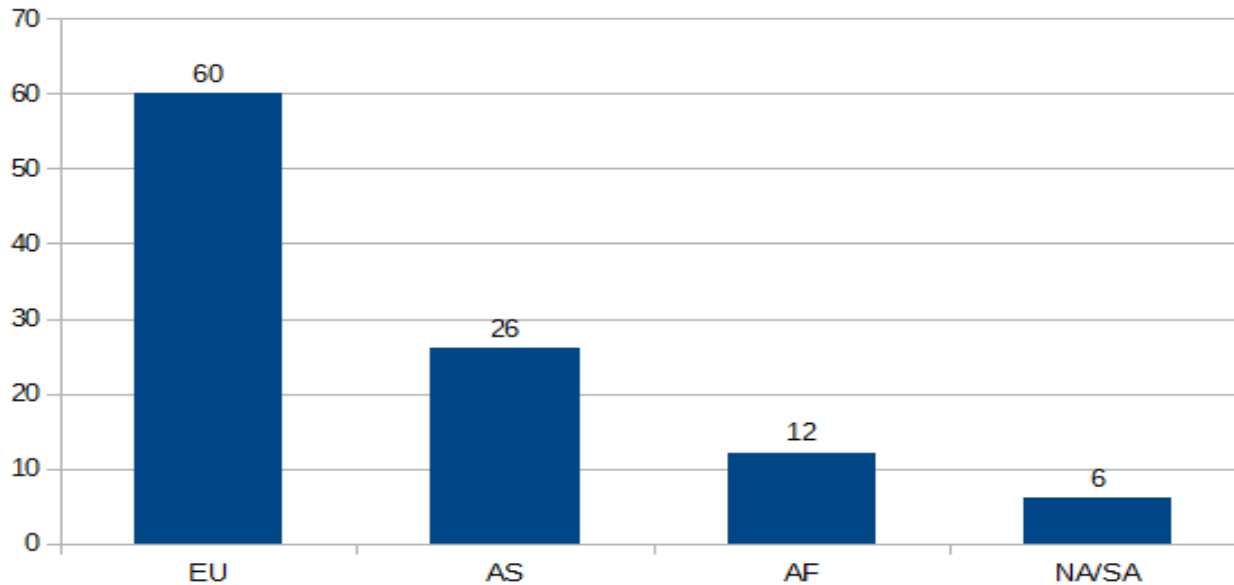

Giugno

Maratona 50 Mhz 2016

Qso mese

Luglio

Maratona 50 Mhz 2016

Qso mese

Agosto

Maratona 50 Mhz 2016

Le 104 entità DXCC distribuite nei vari continenti. Si evidenzia una scarsa presenza delle americane causata dalle pochissime aperture di questa stagione

Maratona 50 Mhz 2016

Il grafico dei primi 10 paesi DXCC dove spicca su tutti la presenza degli inglesi seguiti quasi a pari merito da tedeschi ed italiani